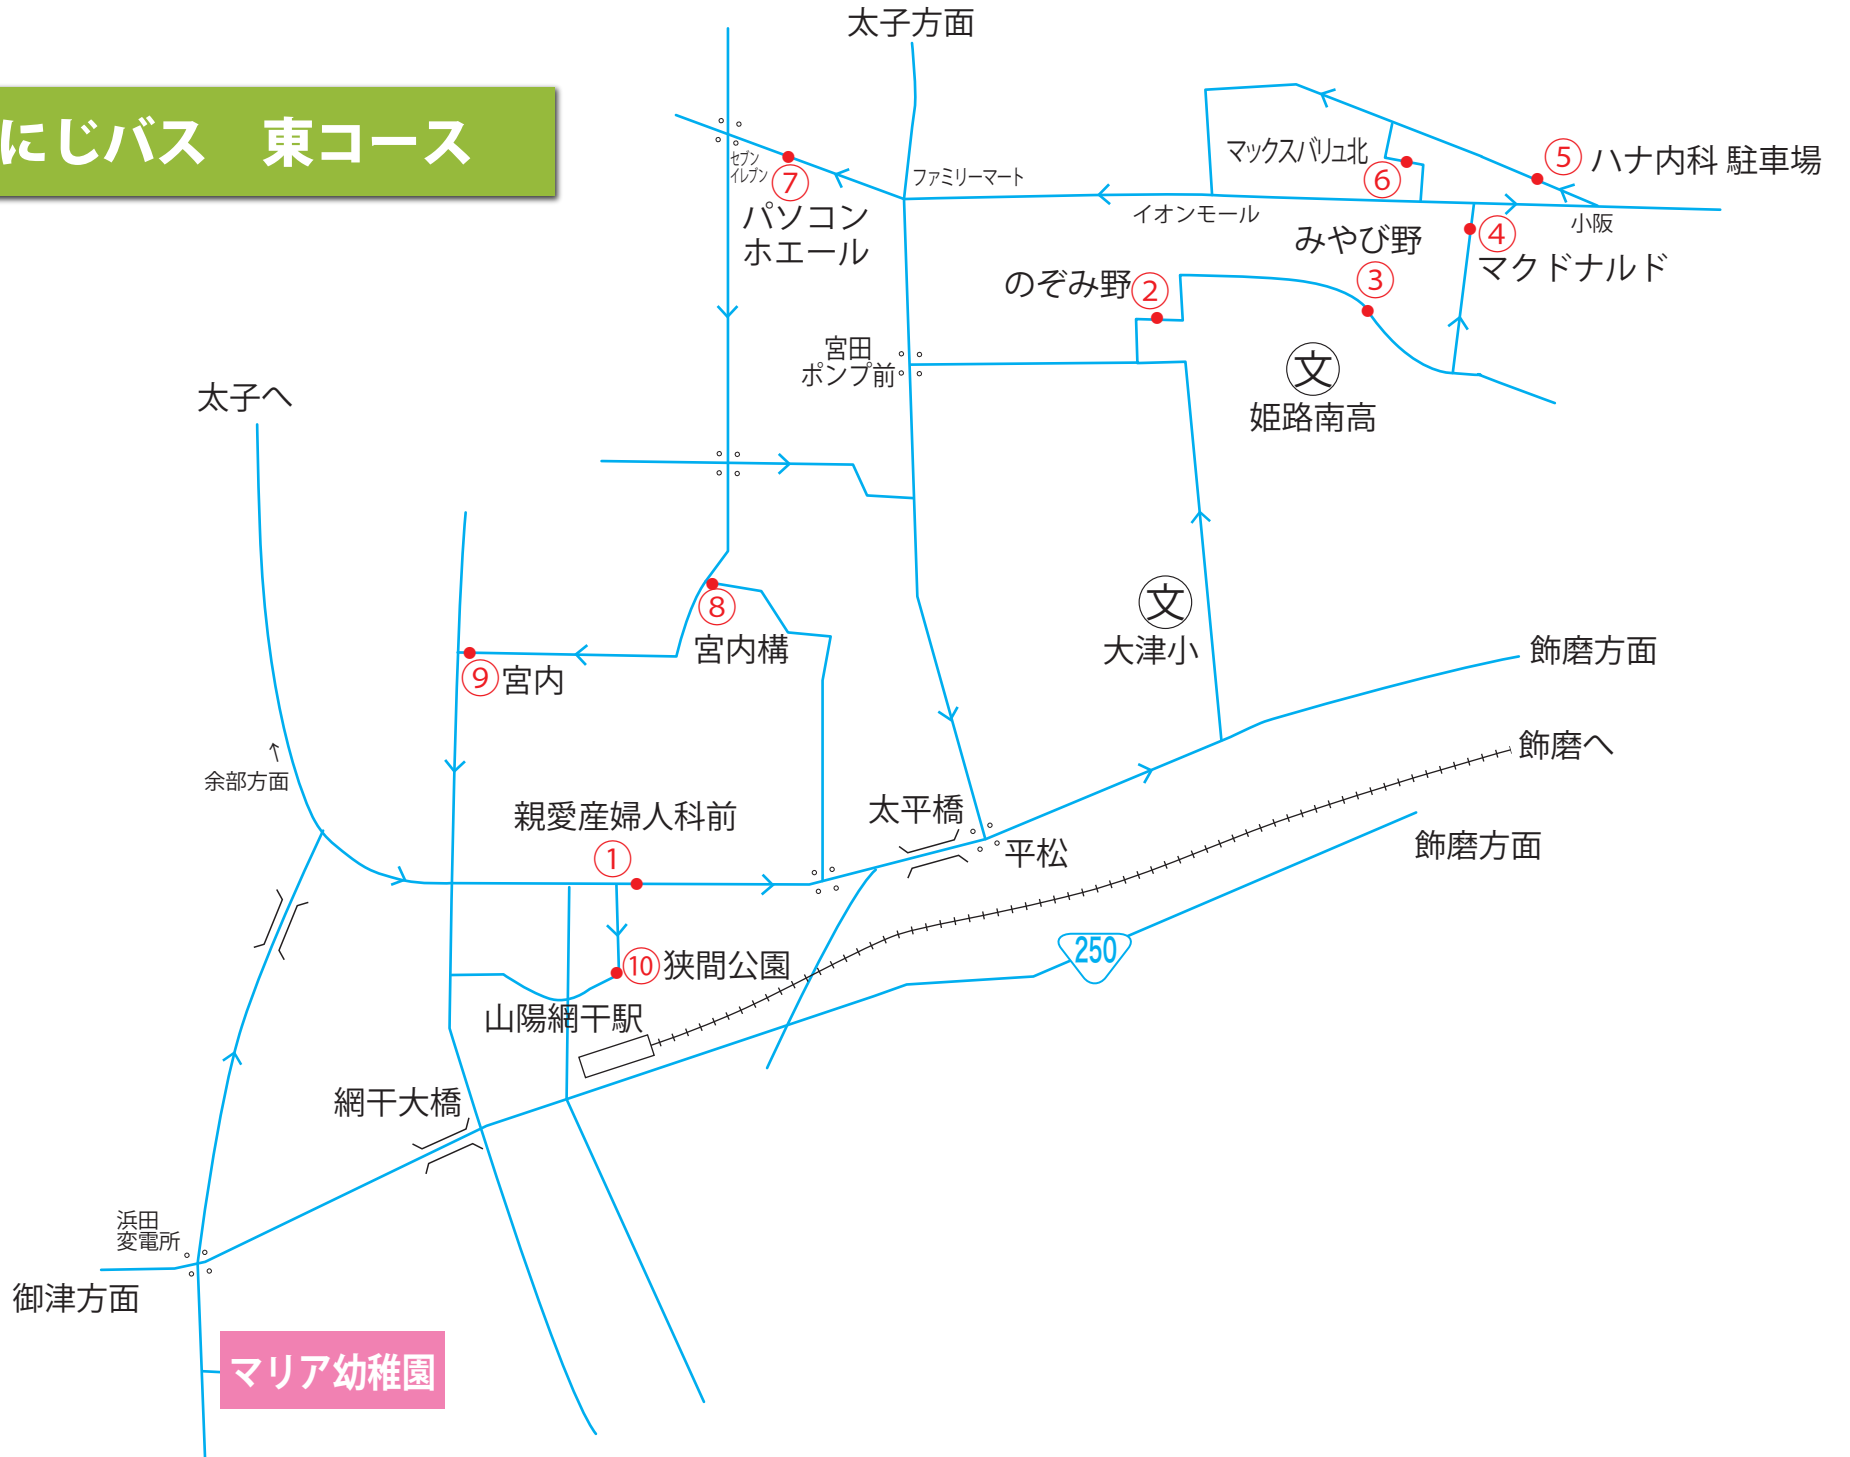

にじバス 東コース

マリア幼稚園